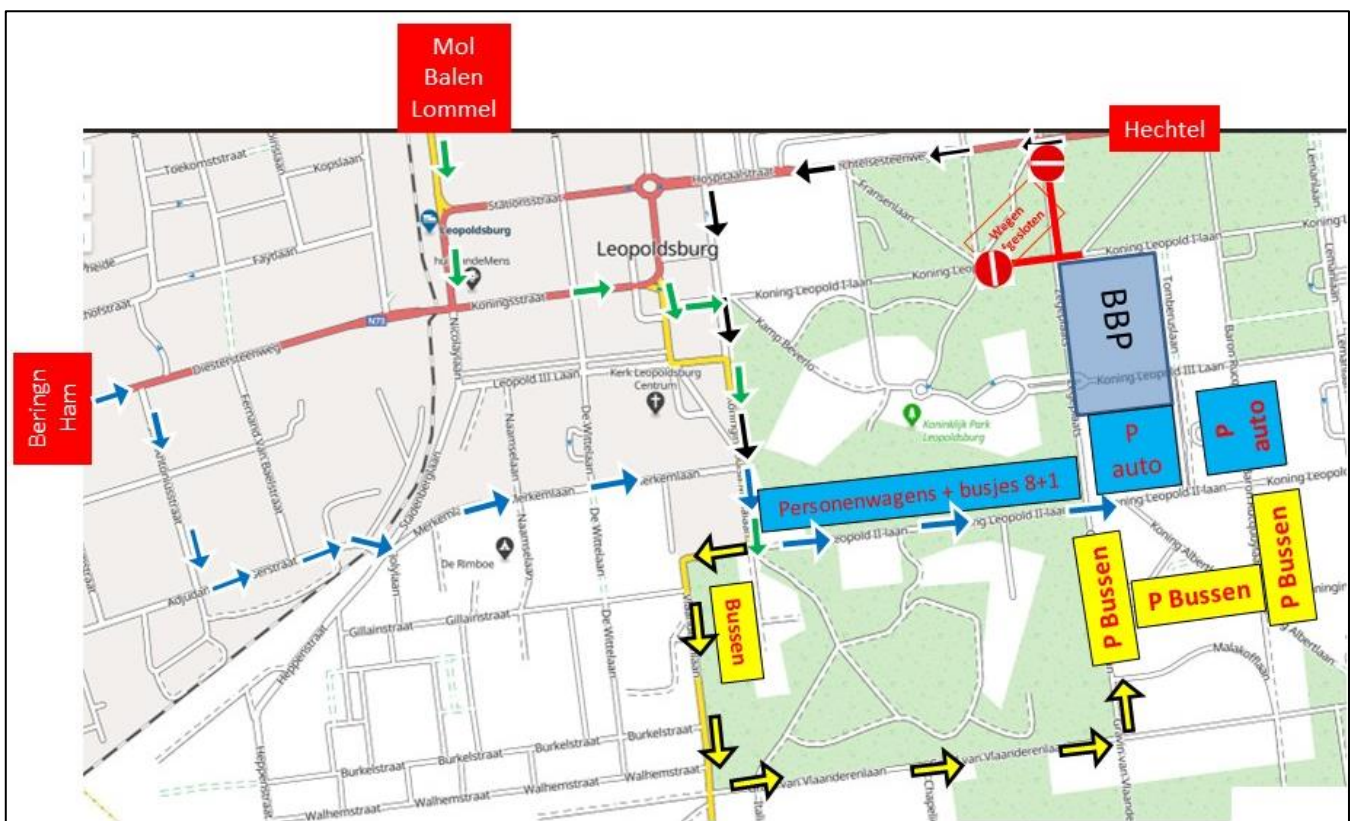

Aanrijroute Toeschouwers Buitenbeenpop 2024

Om vlot naar de festivalweide te komen en het centrum van Leopoldsburg te ontlasten, vragen we om vanaf de invalswegen van Leopoldsburg niet meer op GPS te rijden maar de bewegwijzering van Buitenbeenpop te volgen. Dit geldt zowel voor personenauto's, busjes 8+1, als grote bussen.

De blauwe pijlen "Toeschouwers" vind je vanop de invalswegen in Leopoldsburg vanuit Beringen, Ham, Lommel, Balen, Mol en Hechtel. Hieronder vind je route.

- Blauw : vanuit Beringen, Ham
- Groen : vanuit Mol, Balen, Lommel
- Zwart : vanuit Hechtel

Route vanaf Beringen/Ham :

- Diestsesteenweg, Sint Antoniusstraat, Adjt Dekeyzerstraat, Merkemlaan, Koningin Louisa-Mariaaan

Route vanaf Mol, Balen, Lommel :

- Nicolaylaan, Koningstraat, Koning Albert I plein, Priester Poppelaan, Koningin Louisa-Mariaaan

Route vanaf Hechtel

- Kamperbaan, Koningin Louisa-Mariaaan

Gelieve vanaf het Kruispunt Koningin Maria-Louisalaan/Koning Leopold II laan de richtlijnen van de stewards te volgen :

- Personenvoertuigen, busjes 8+1 personen : links afslaan naar hun parking (blauwe pijlen)